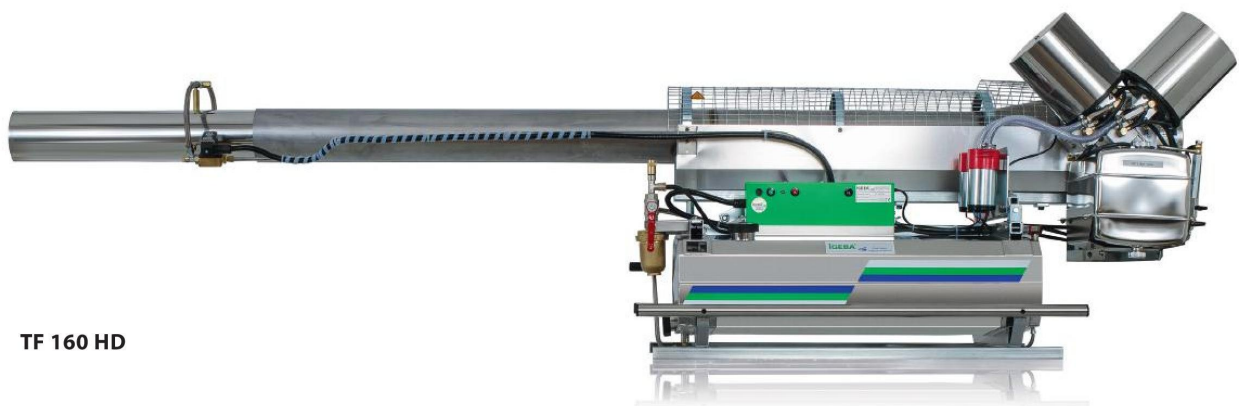

TF 95 HD

TF 160 HD