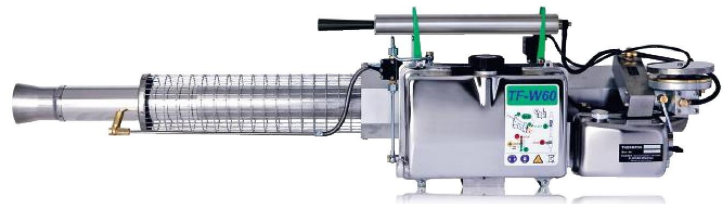

## Генератори за Топъл Аерозол

TF 34

TF 35

TF W 60

TF 65/20 E

TF 95 HD

TF 160 HD

## ПРОДУКТОВА ГАМА И КАЧЕСТВО

Нашата продуктова гама предлага подходящ генератор за всяка от разнообразните области на приложение.

IGEBА TF 34 е проектиран с основна цел работа на закрито. Компактен размер, леко тегло и ниски емисии на отработени газове. Разбира се той може да бъде използван и на открито. IGEBА TF 35 е шедьовърът в своя клас и първи избор за професионални обработки. Доказан и добре познат в цял свят, произведен в съответствие с международните стандарти и из-

искванията на пест контрол операторите.

Моделите от новия TF 65/20 Е до големия TF 160 HD („Джъмбо“) са предназначени за мащабни обработки и предлагат допълнителни предимства и гъвкавост за многофункционална употреба на открито и закрито.

Генераторите за топъл аерозол IGEBА произвеждат гъст инсектициден дим, съдържащ милиони микроскопични

капки от концентриран препарат, който насища въздуха, достига дори и укрилите се насекоми и ги унищожава моментално.