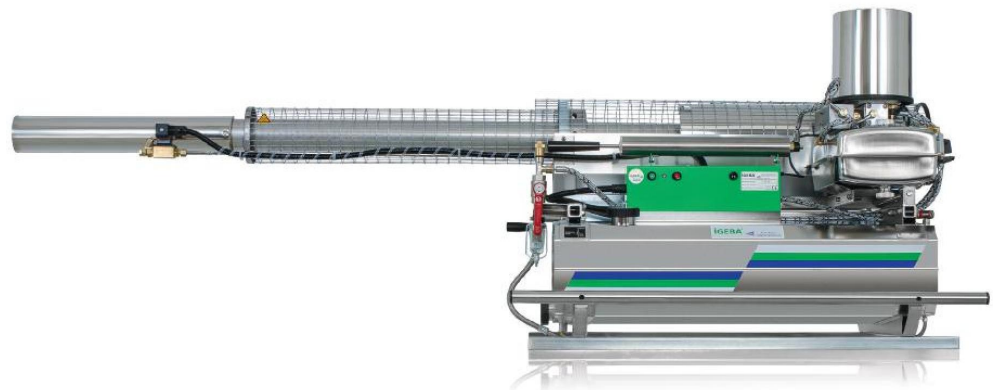

## Генератори за Топъл Аерозол

TF 34

TF 35

TF W 60

TF 65/20 E

TF 95 HD

TF 160 HD

## ПРОДУКТОВА ГАМА И КАЧЕСТВО

Нашата продуктова гама предлага подходящ генератор за всяка от разнообразните области на приложение.

IGEBА TF 34 е проектиран с основна цел работа на закрито. Компактен размер, леко тегло и ниски емисии на отработени газове. Разбира се той може да бъде използван и на открито. IGEBА TF 35 е шедьовърът в своя клас и първи избор за професионални обработки. Доказан и добре познат в цял свят, произведен в съответствие с международните стандарти и из-

искванията на пест контрол операторите.

Моделите от новия TF 65/20 Е до големия TF 160 HD („Джъмбо“) са предназначени за мащабни обработки и предлагат допълнителни предимства и гъвкавост за многофункционална употреба на открито и закрито.