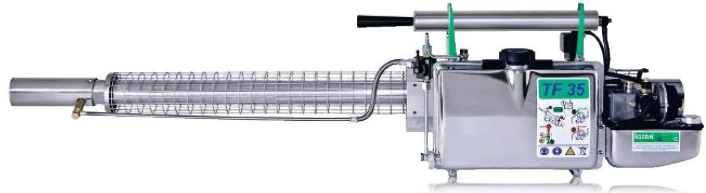

## Генератори за Топъл Аерозол

TF 34

TF 35

TF W 60

TF 65/20 E

TF 95 HD

TF 160 HD

## ПРОДУКТОВА ГАМА И КАЧЕСТВО

Нашата продуктова гама предлага подходящ генератор за всяка от разнообразните области на приложение.

IGEBА TF 34 е проектиран с основна цел работа на закрито. Компактен размер, леко тегло и ниски емисии на отработени газове. Разбира се той може да бъде използван и на открито. IGEBА TF 35 е шедьовърът в своя клас и първи избор за професионални обработки. Доказан и добре познат в цял свят, произведен в съответствие с международните стандарти и из-

искванията на пест контрол операторите.

Моделите от новия TF 65/20 Е до големия TF 160 HD („Джъмбо“) са предназначени за мащабни обработки и предлагат допълнителни предимства и гъвкавост за многофункционална употреба на открито и закрито.

Генераторите за топъл аерозол IGEBА произвеждат гъст инсектициден дим, съдържащ милиони микроскопични

капки от концентриран препарат, който насища въздуха, достига дори и укрилите се насекоми и ги унищожава моментално.